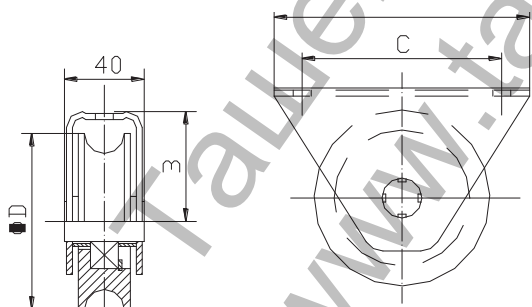

Ролка Estebro® за плъзгачи се врати с горен капак ф 120x20 мм, пластмасова, завинтване, U-20

Cod	Dimens.	A	B	C	ØD			Peso Max. Kg
312	80x20	116	45	87	78	12	7,25	655
313	90x20	122	50	90	88	9	5,78	655
314	100x20	127	55	99	98	8	5,95	655
315	120x20	140	65	113	118	6	5,34	655
316	150x20	160	80	130	147	2	2,37	655
317	200x20	190	113	163	197	4	7,04	655

**Family:** Sliding door fittings

**Material:** 11SMn30 steel, box of DD11 steel

**Finish:** Zinc-plated

**Maximum weight supported by the bearing\*:** 655 kg

**Description:** Wheel with box and 6204 2RS bearing. It is installed in the sliding doors to let their displacement over the guide. The installation consists in screwing the box to the door's base with two M.8 screws.

**\*In perfect conditions of installation, usage and maintenance.**

Продукт: [Ролка Estebro® за плъзгаци се врати с горен капак ф 120x20 мм, пластмасова, завинтване, U-20](#)

Категория: [Плъзгаци се врати](#)